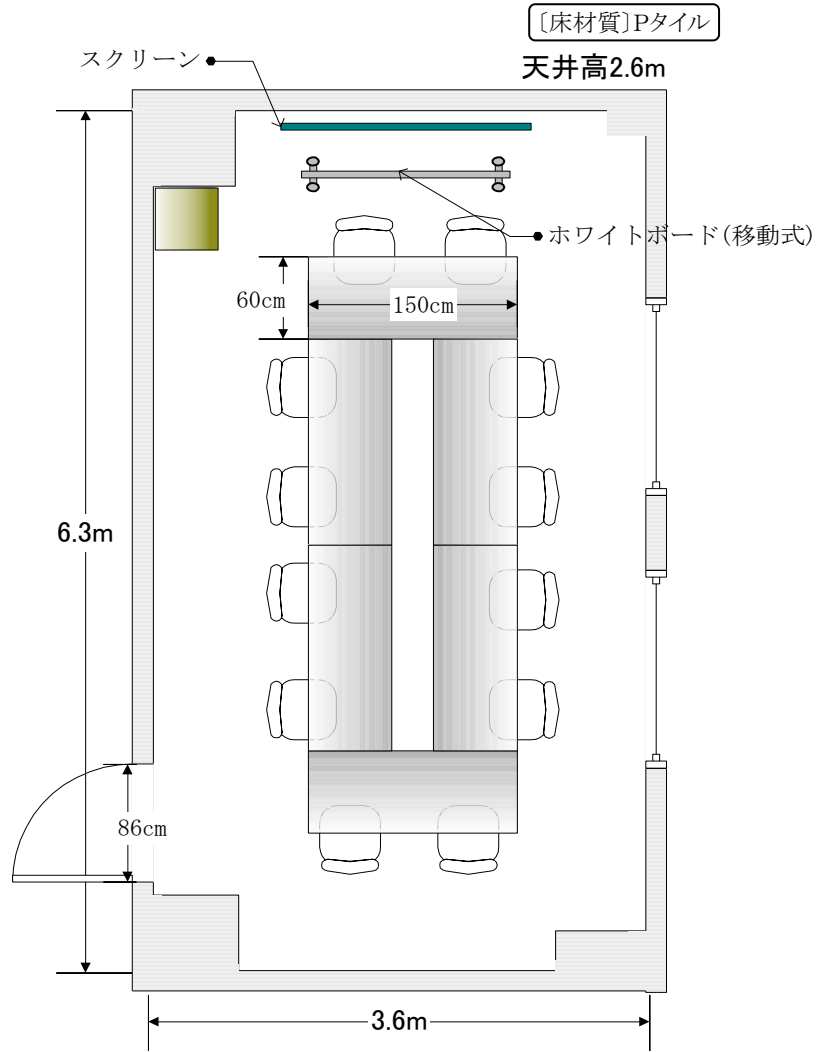

■ 102研修室(1F) ■

(定員 12人、面積 23㎡)

※コンセントの位置

■設備などについて

1 机6脚、イス12脚

(机 折り畳み不可、イス 積み重ね可)

2 ホワイトボード(W150cm×H90cm)

3 スクリーン(W180cm×H180cm) 【別途料金】5 縦型プラント

4 電気容量 20A(1回路×20A)、

40A(2回路×20A T型200V)

■ 102研修室(1F) ■

(定員 12人、面積 23m²)

[床材質]Pタイル

天井高2.6m

■設備などについて

1 机6脚、イス12脚

2 ホワイトボード(W150cm×H90cm)

3 スクリーン(W180cm×H180cm) 【別途料金】5 縦型ブラインド

4 電気容量 20A(1回路×20A)、

40A(2回路×20A T型200V)