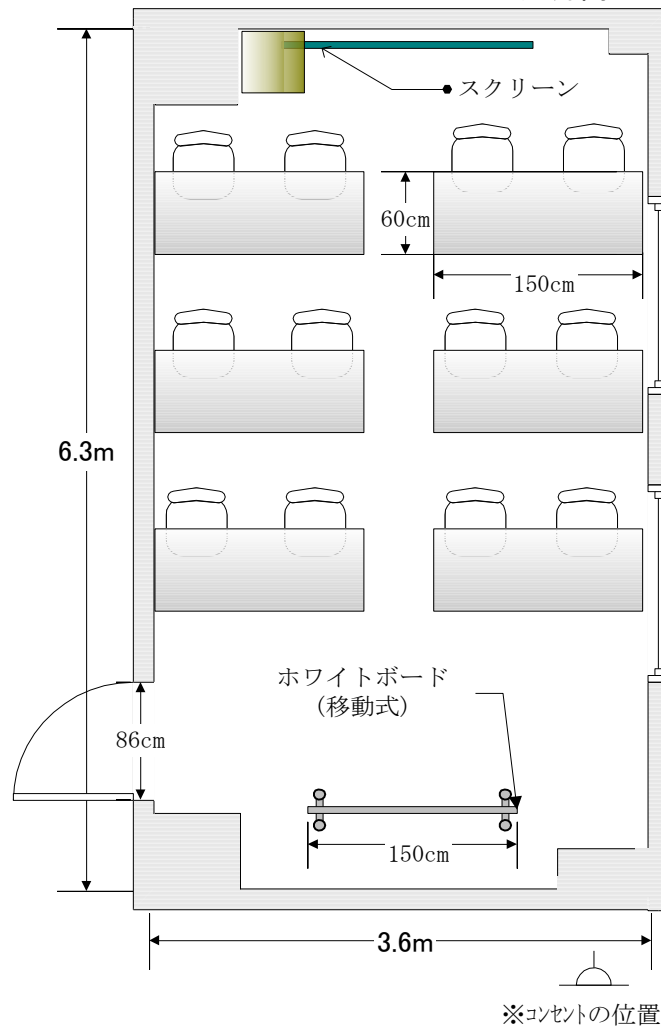

■ 102研修室(1F) ■

(定員 12人、面積 23㎡)

※コンセントの位置

■設備などについて

1 机6脚、イス12脚

(机 折り畳み不可、イス 積み重ね可)

2 ホワイトボード(W150cm×H90cm)

3 スクリーン(W180cm×H180cm) 【別途料金】5 縦型プラント

4 電気容量 20A(1回路×20A)、

40A(2回路×20A T型200V)

■ 102研修室(1F) ■

(定員 12人、面積 23m²)

[床材質]Pタイル

天井高2.6m

■設備などについて

1 机6脚、イス12脚

2 ホワイトボード(W150cm×H90cm)

3 スクリーン(W180cm×H180cm) 【別途料金】5 縦型ブラインド

4 電気容量 20A(1回路×20A)、

40A(2回路×20A T型200V)