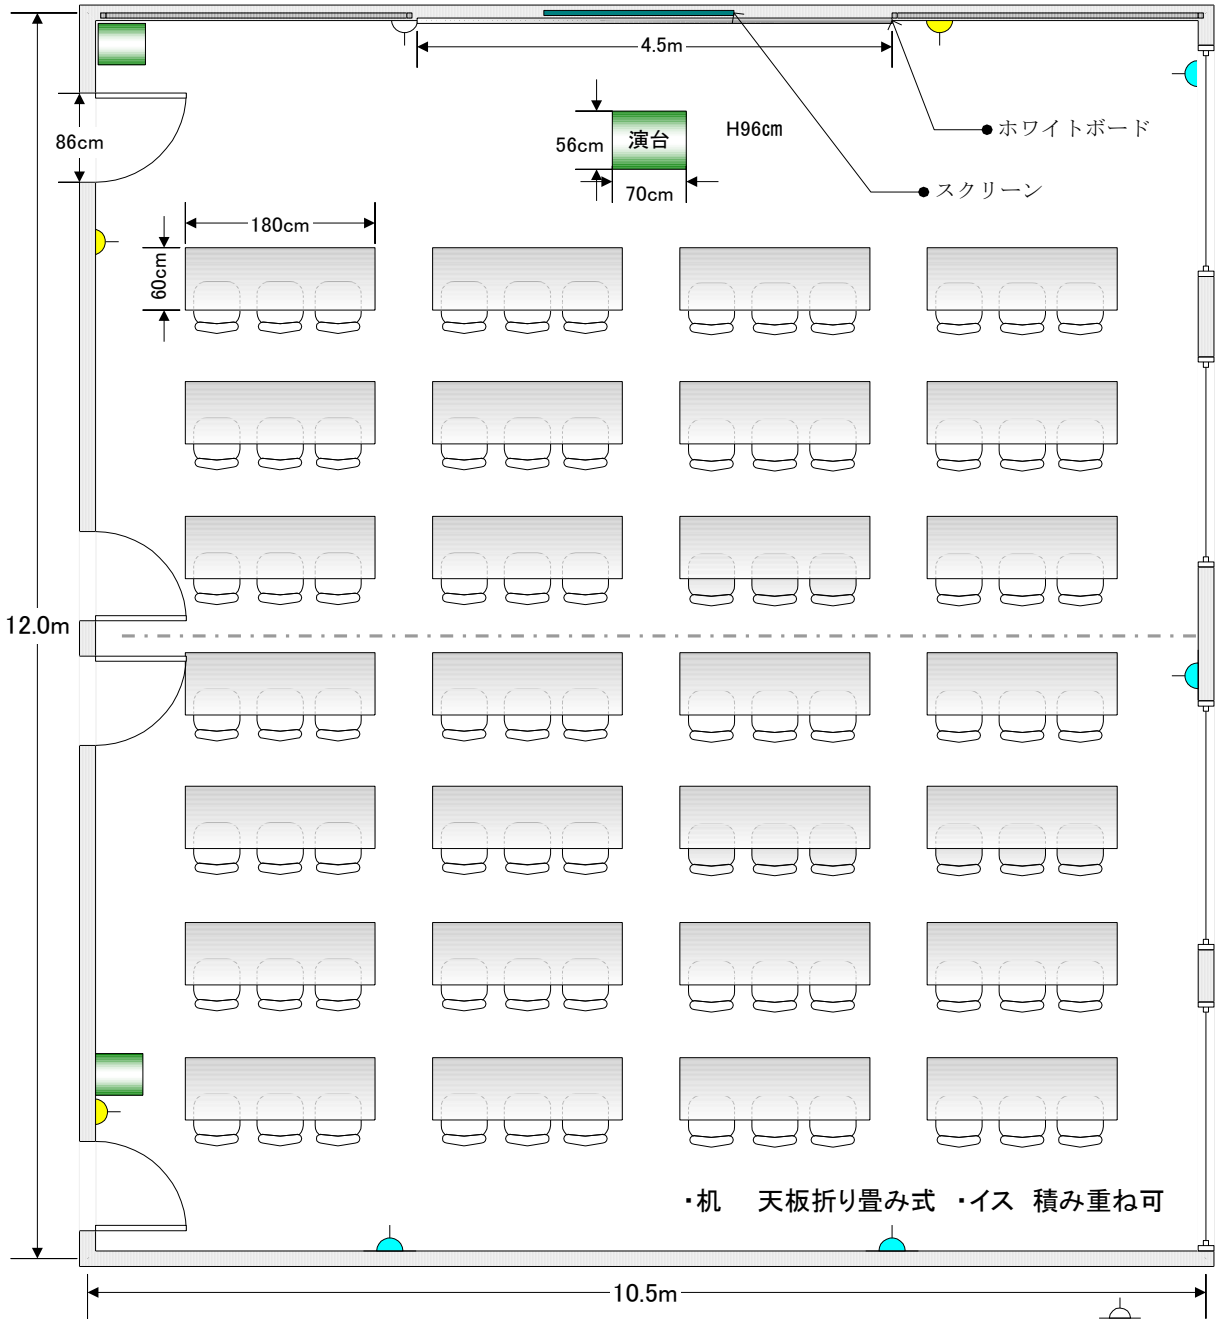

101研修室 (1F)

(定員 84人、面積 127㎡)

[床材質]カーペット

天井高 2.8m

■設備などについて

- 1 机 28脚(4×7脚)、イス 84脚、演台 1台
(・机 天板折り畳み式 ・イス 積み重ね可)
- 2 ホワイトボード(W4.5m×H1.2m)
- 3 マイク設備【※別料金】
(CDプレイヤー・ワイヤレスマイク 2本付)

- 4 スクリーン(W1.8m×H1.8m) 【※別料金】
- 5 電気容量 40A(2回路×20A)
- 6 ホワイトボードの両側に画鋐使用可能ボード
- 7 縦型ブラインド

■ 101研修室 (1F) ■

(定員 84人、面積 127㎡)

[床材質]カーペット

■口の字に並べた場合:54人

天井高 2.8m

■設備などについて

- 1 机 28脚(4×7脚)、
イス 84脚、演台 1台
- 2 ホワイトボード(W4.5m×H1.2m)
- 3 マイク設備(CDプレーヤ・ワイヤレスマイク 2本付
【※別料金】)
- 4 スクリーン(W1.8m×H1.8m)
【※別料金】)
- 5 電気容量
40A(2回路×20A)
- 6 画鋐使用可能ボード
ホワイトボードの両側に設置
- 7 縦型ブラインド