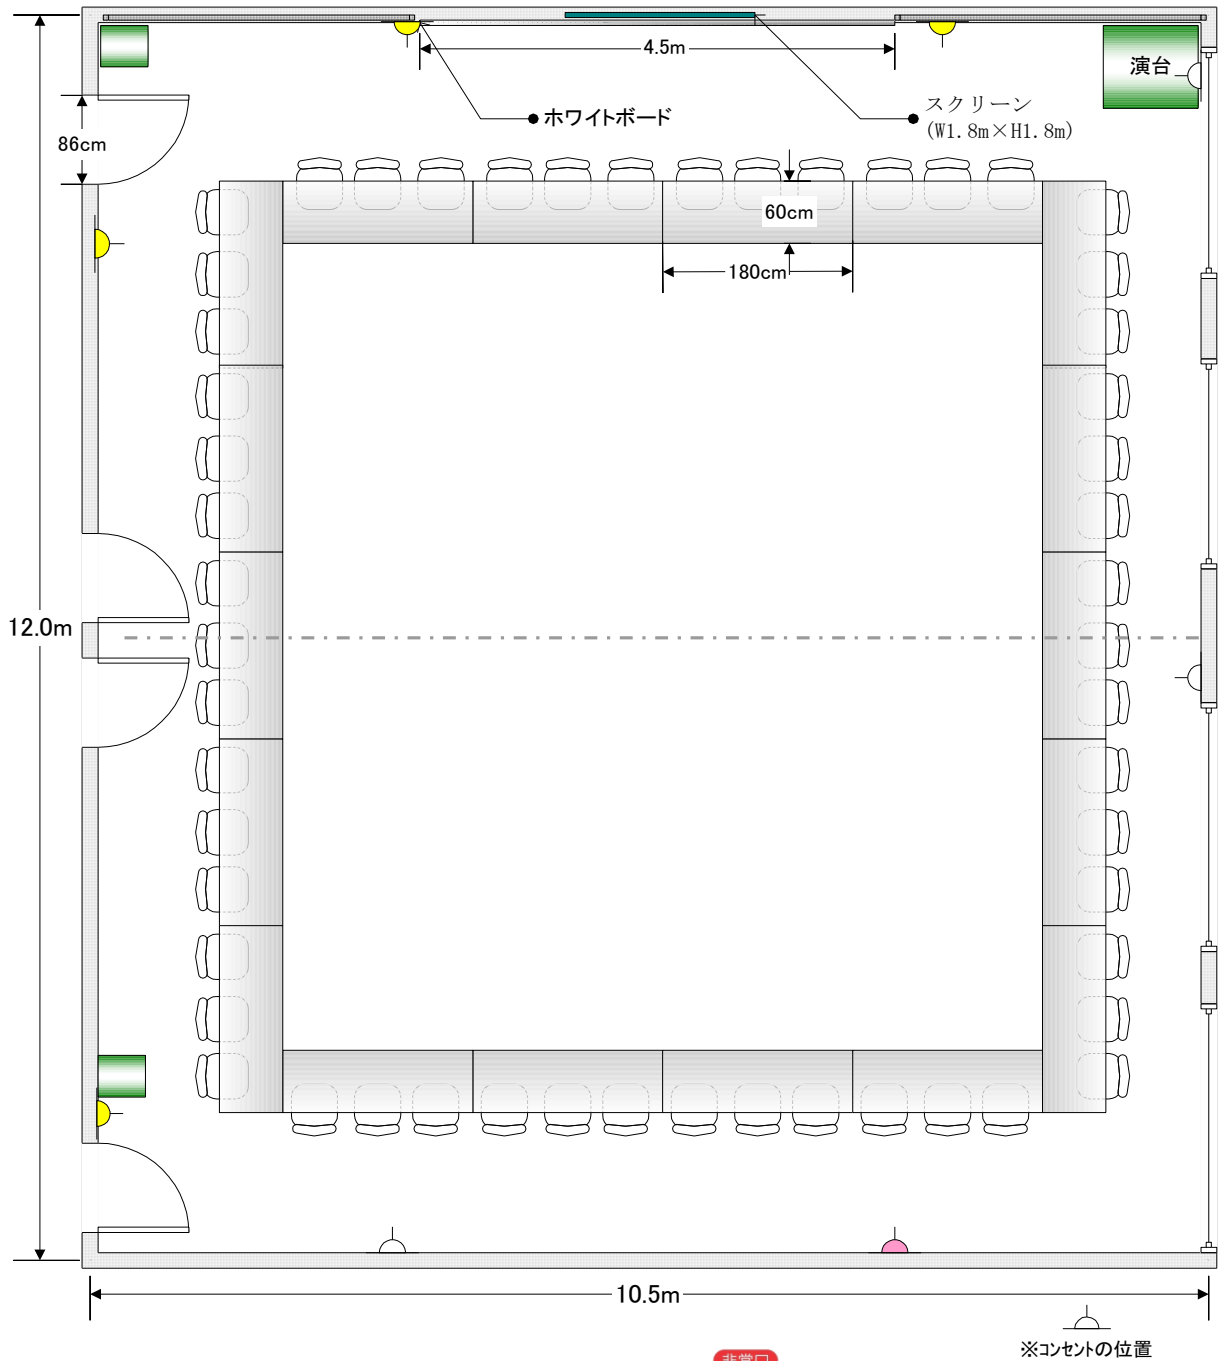

101研修室 (1F)

(定員 84人、面積 127㎡)

[床材質]カーペット

天井高 2.8m

■設備などについて

- 1 机 28脚(4×7脚)、イス 84脚、演台 1台
(・机 天板折り畳み式 ・イス 積み重ね可)
- 2 ホワイトボード(W4.5m×H1.2m)
- 3 マイク設備【※別料金】
(CDプレイヤー・ワイヤレスマイク 2本付)

- 4 スクリーン(W1.8m×H1.8m) 【※別料金】
- 5 電気容量 40A(2回路×20A)
- 6 ホワイトボードの両側に画鋐使用可能ボード
- 7 縦型ブラインド

■ 101研修室 (1F) ■

(定員 84人、面積 127㎡)

[床材質]カーペット

■口の字に並べた場合:54人

天井高 2.8m

■設備などについて

- 1 机 28脚(4×7脚)、
イス 84脚、演台 1台
- 2 ホワイトボード(W4.5m×H1.2m)
- 3 マイク設備(CDプレーヤ・ワイヤレスマイク 2本付
【※別料金】)
- 4 スクリーン(W1.8m×H1.8m)
【※別料金】)
- 5 電気容量
40A(2回路×20A)
- 6 画鋐使用可能ボード
ホワイトボードの両側に設置
- 7 縦型ブラインド