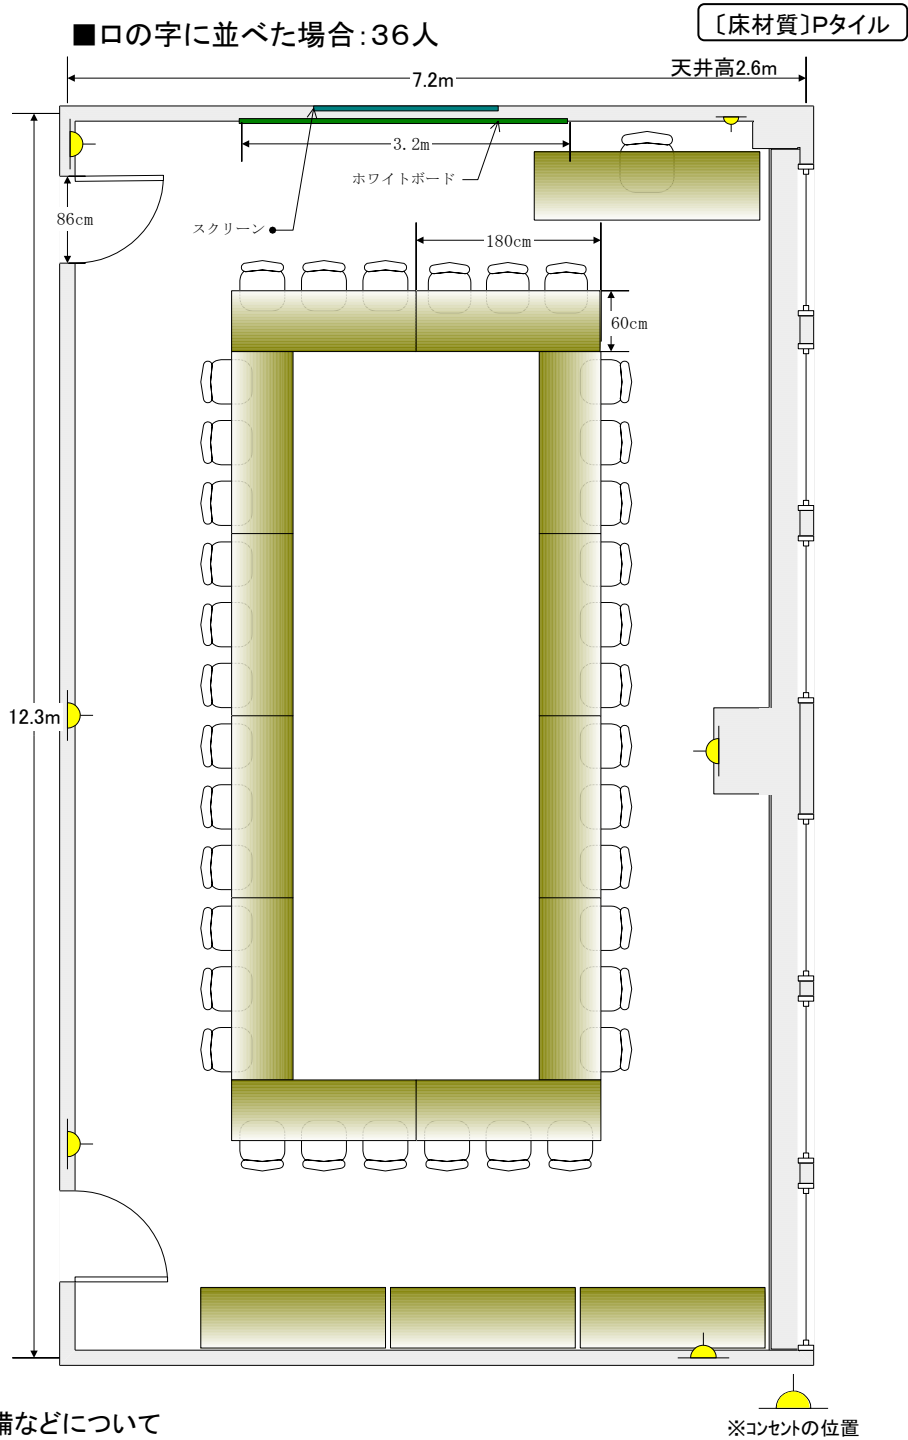

■ 406研修室 (4F) ■

(定員 42人、面積 92m²)

[床材質]Pタイル

■ 設備などについて

- 1 机14脚(2×7脚)、イス42脚、講師用(机1脚、イス1脚)
(机 折り畳み(脚)、イス 積み重ね可)
- 2 ホワイトボード(W3.2m×H1.2m)
- 3 スクリーン(W1.8m×H1.8m) 【別途料金】

- 4 電気容量 20A
- 5 窓(縦型ブラインドあり)

■ 406研修室 (4F) ■

(定員 42人、面積 92m²)

■設備などについて

- 1 机14脚(2×7脚)、イス42脚、講師用(机1脚、イス1脚)
- 2 ホワイトボード(W3.2m×H1.2m)
- 3 スクリーン(W1.8m×H1.8m) 【別途料金】
- 4 電気容量 20A
- 5 窓(縦型ブラインドあり)