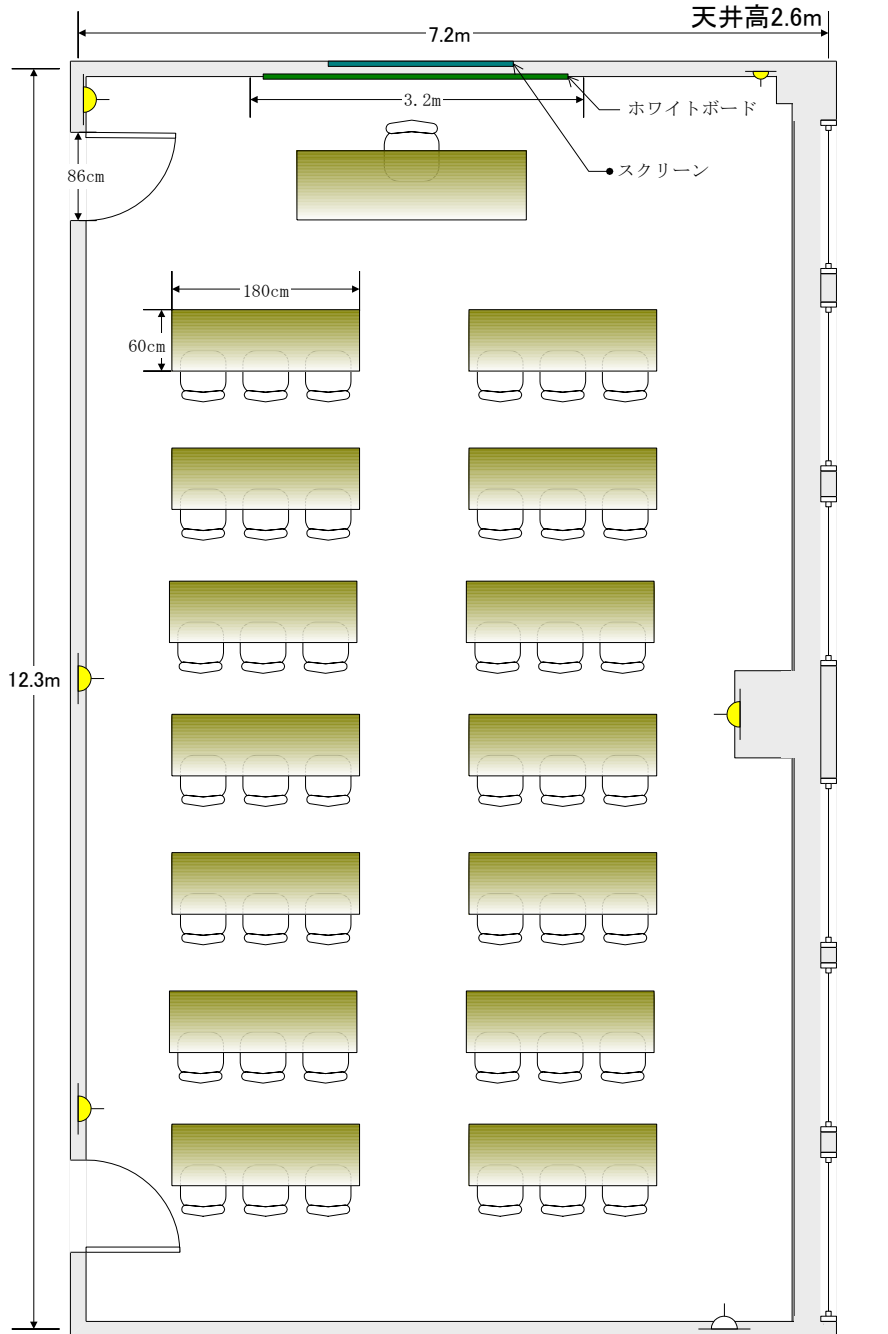

■ 406研修室 (4F) ■

(定員 42人、面積 92m²)

[床材質]Pタイル

■ 設備などについて

- 1 机14脚(2×7脚)、イス42脚、講師用(机1脚、イス1脚)
(机 折り畳み(脚)、イス 積み重ね可)
- 2 ホワイトボード(W3.2m×H1.2m)
- 3 スクリーン(W1.8m×H1.8m) 【別途料金】

- 4 電気容量 20A
- 5 窓(縦型ブラインドあり)

■ 406研修室 (4F) ■

(定員 42人、面積 92m²)

■設備などについて

- 1 机14脚(2×7脚)、イス42脚、講師用(机1脚、イス1脚)
- 2 ホワイトボード(W3.2m×H1.2m)
- 3 スクリーン(W1.8m×H1.8m) 【別途料金】
- 4 電気容量 20A
- 5 窓(縦型ブラインドあり)