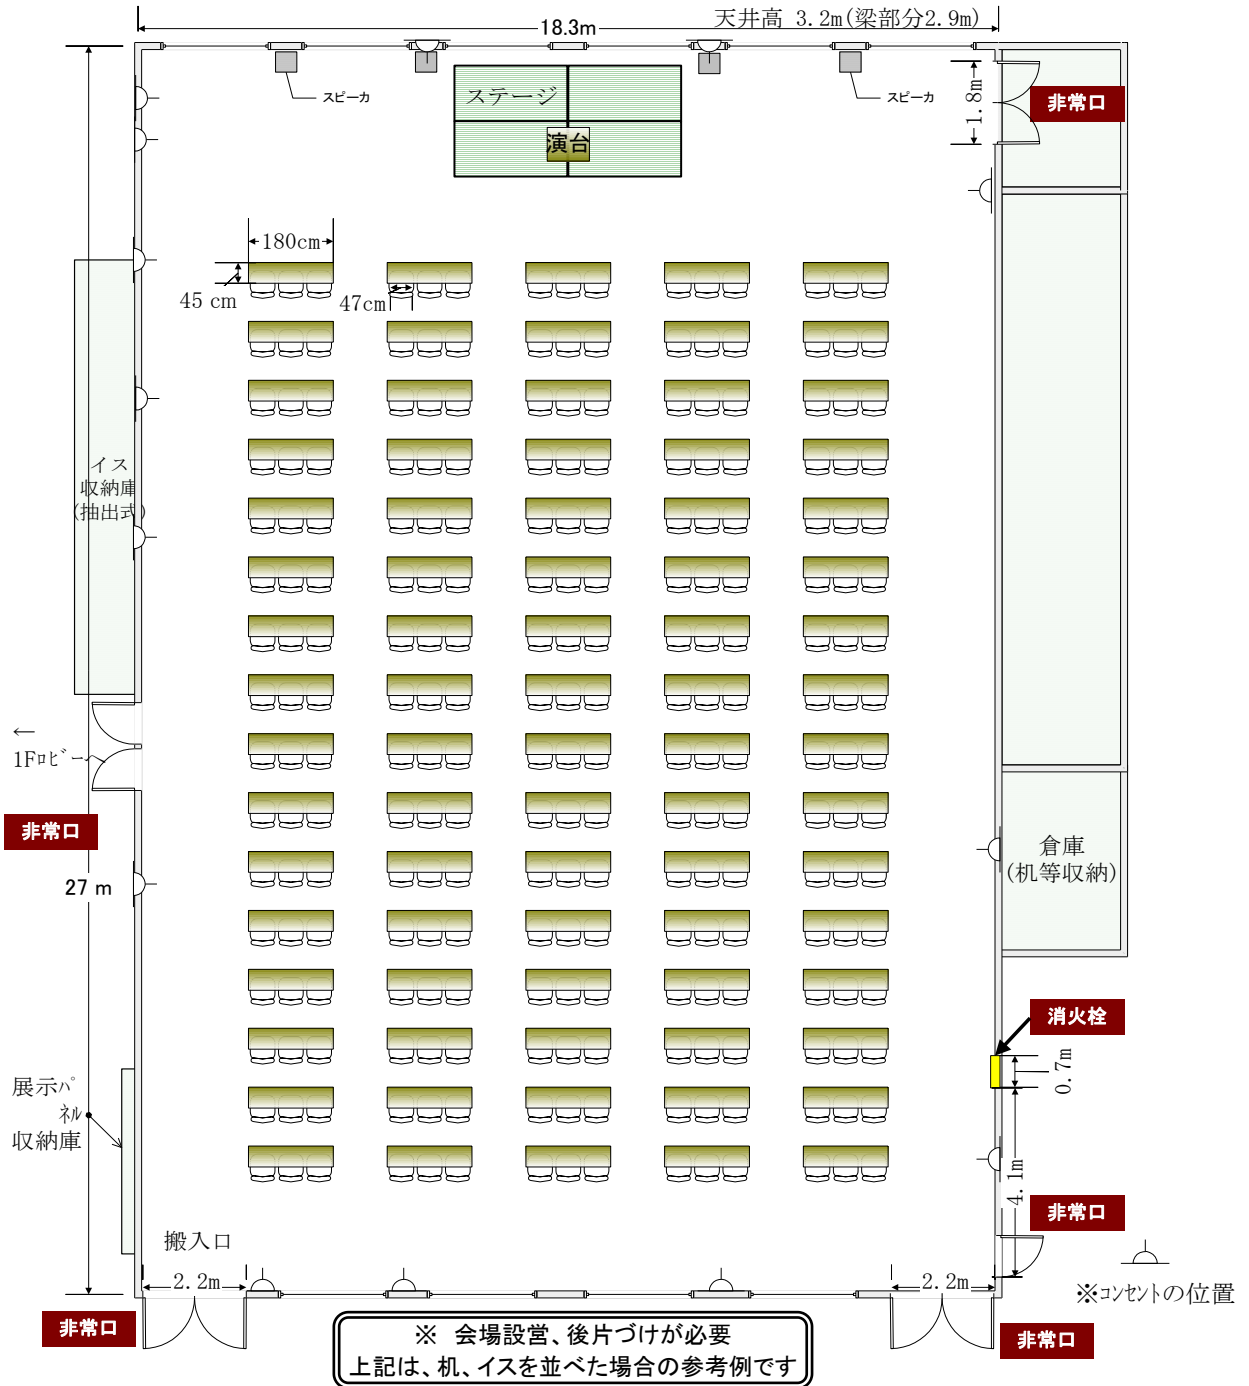

# ■ 多目的室 (1F) ■

(定員 400名、面積 507㎡)

[床材質]ウレタン樹脂

## ■ 設備などについて(すべて別途料金)

- |  |                                      |
|--|--------------------------------------|
| 1 机 80脚、イス 400脚、演台 1台                            | 5 ステージ(W2.4m × D1.2m × H0.3m) 4台     |
| 2 ホワイトボード(W1.8m × H0.9m)                         | 6 スクリーン(W2.0m × H2.0m)               |
| 3 音響設備 マイクなど(ワイヤレスマイク 2本、<br>CD、MD、カセットテープ(録音可)) | 7 電気容量60A(3回路 × 20A)、100A(2回路 × 50A) |
| 4 演台   |                                      |
- ※ ホワイトボード1台のみ室料に含む。