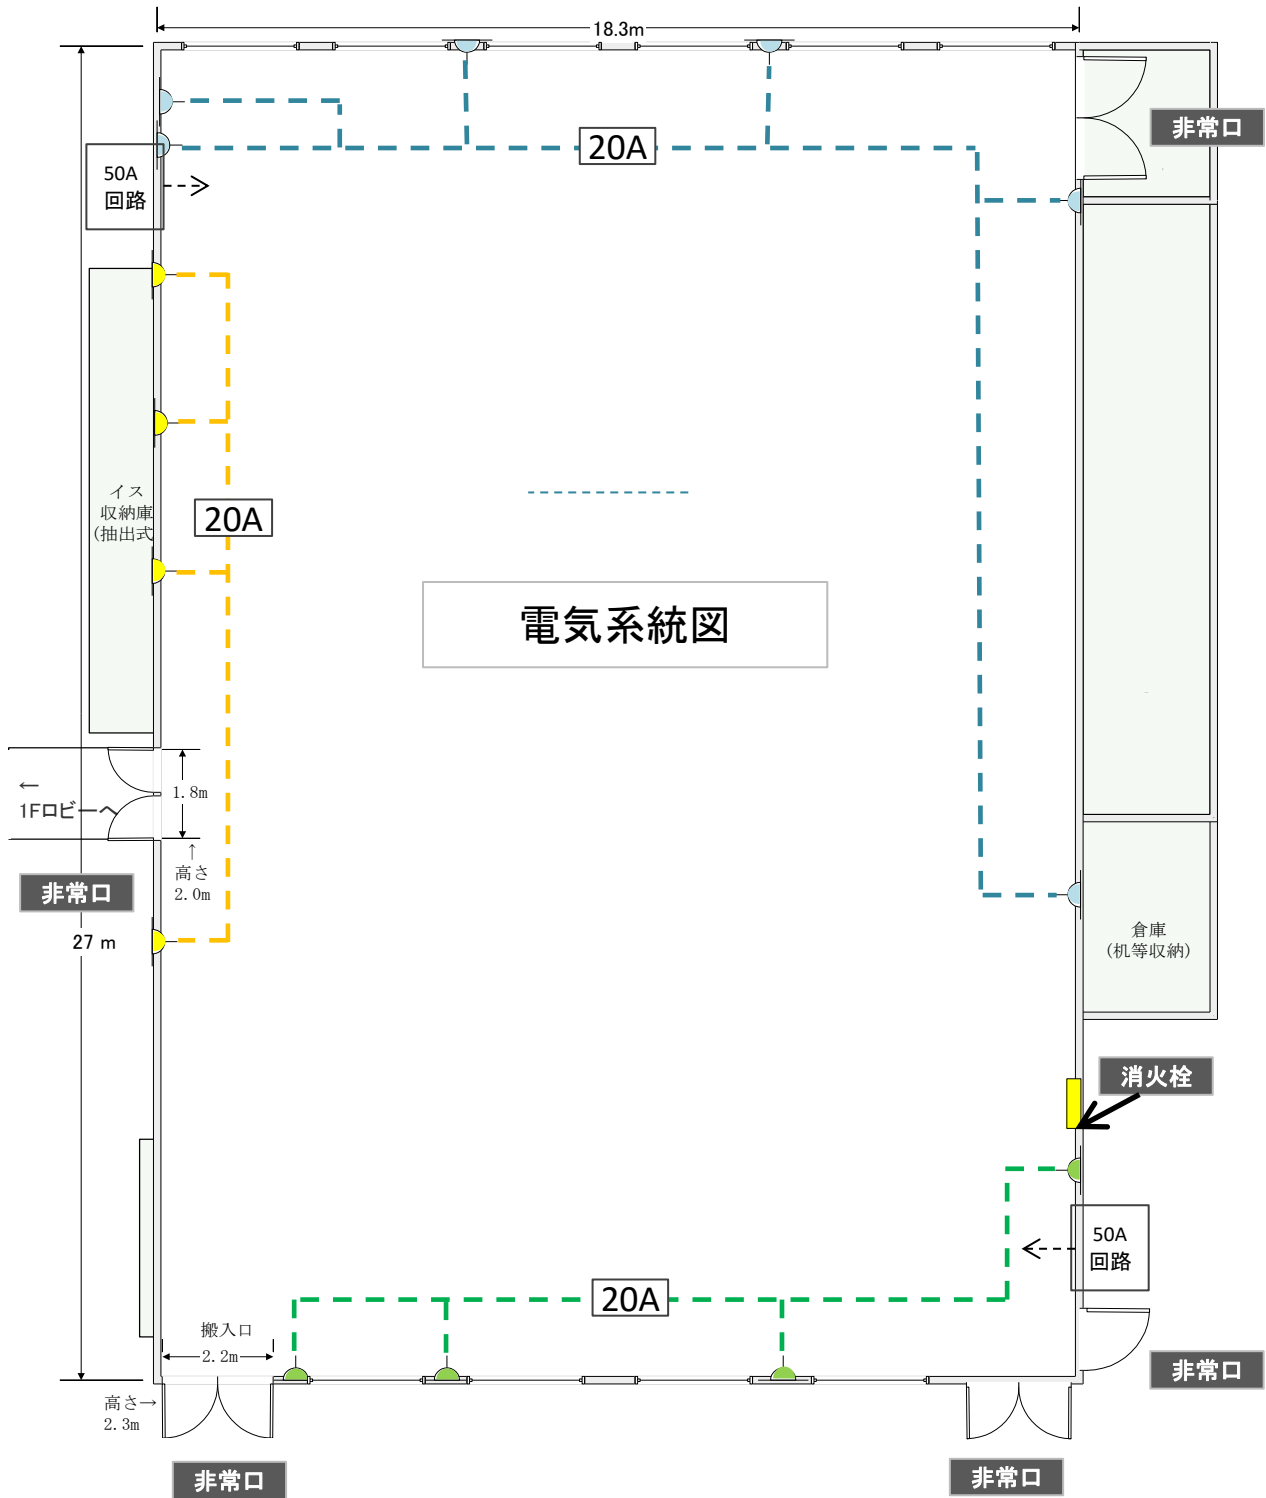

## ■ 設備などについて(すべて別途料金)

- 1 机 80脚、イス 400脚、演台 1台
- 2 ホワイトボード(W1.8m × H0.9m)
- 3 音響設備 マイクなど(ワイヤレスマイク 2本、  
CD、MD、カセットテープ(録音可))
- 4 演台
- 5 ステージ(W2.4m × D1.2m × H0.3m) 4台
- 6 スクリーン(W2.0m × H2.0m)
- 7 電気容量60A(3回路 × 20A), 100A(2回路 × 50A)

※ ホワイトボード1台のみ室料に含む。

# ■ 多目的室 (1F) ■

(定員 400名、面積 507㎡)

[床材質]ウレタン樹脂

## ■ 設備などについて(すべて別途料金)

- |  |                                      |
|--|--------------------------------------|
| 1 机 80脚、イス 400脚、演台 1台                            | 5 ステージ(W2.4m × D1.2m × H0.3m) 4台     |
| 2 ホワイトボード(W1.8m × H0.9m)                         | 6 スクリーン(W2.0m × H2.0m)               |
| 3 音響設備 マイクなど(ワイヤレスマイク 2本、<br>CD、MD、カセットテープ(録音可)) | 7 電気容量60A(3回路 × 20A)、100A(2回路 × 50A) |
| 4 演台   | ※ ホワイトボード1台のみ室料に含む。                  |