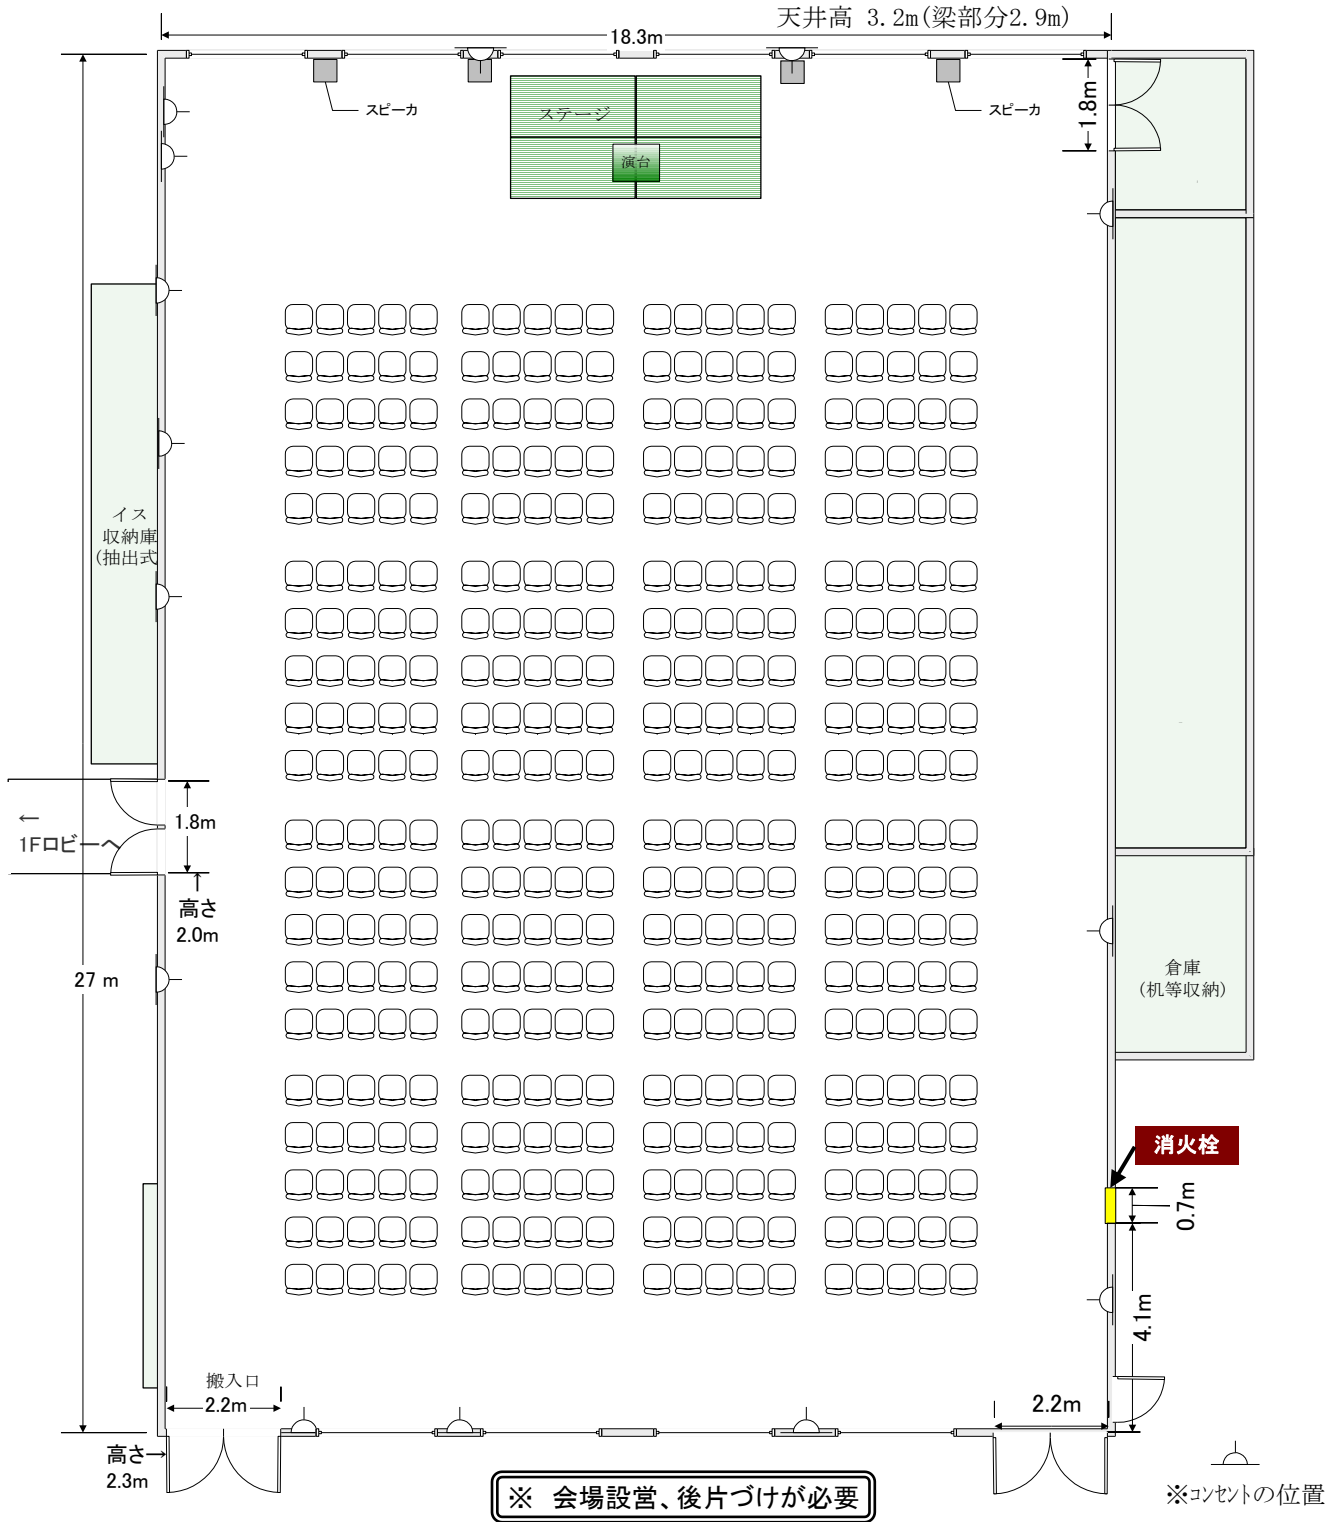

# ■ 多目的室 (1F) ■

(定員 400名、面積 507㎡)

[床材質]ウレタン樹脂

## ■ 設備などについて(すべて別途料金)

- |  |                                      |
|--|--------------------------------------|
| 1 机 80脚、イス 400脚、演台 1台                            | 5 ステージ(W2.4m × D1.2m × H0.3m) 4台     |
| 2 ホワイトボード(W1.8m × H0.9m)                         | 6 スクリーン(W2.0m × H2.0m)               |
| 3 音響設備 マイクなど(ワイヤレスマイク 2本、<br>CD、MD、カセットテープ(録音可)) | 7 電気容量60A(3回路 × 20A)、100A(2回路 × 50A) |
| 4 演台   |                                      |
- ※ ホワイトボード1台のみ室料に含む。