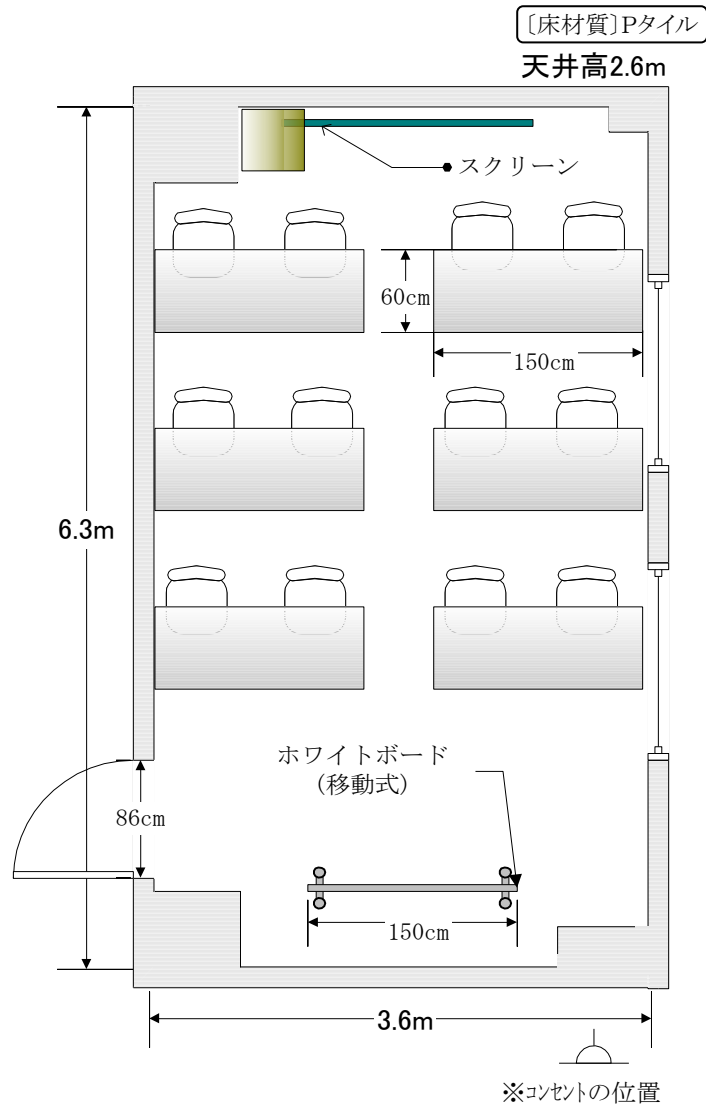

■ 102研修室(1F) ■

(定員 12人、面積 23㎡)

※コンセントの位置

■設備などについて

1 机6脚、イス12脚

(机 折り畳み不可、イス 積み重ね可)

2 ホワイトボード(W150cm×H90cm)

4 電気容量 20A(1回路×20A)、

40A(2回路×20A T型200V)

3 スクリーン(W180cm×H180cm) 【別途料金】5 縦型ブラインド

■ 102研修室(1F) ■

(定員 12人、面積 23m²)

■設備などについて

1 机6脚、イス12脚

2 ホワイトボード(W150cm×H90cm)

3 スクリーン(W180cm×H180cm) 【別途料金】5 縦型ブラインド

4 電気容量 20A(1回路×20A)、

40A(2回路×20A T型200V)