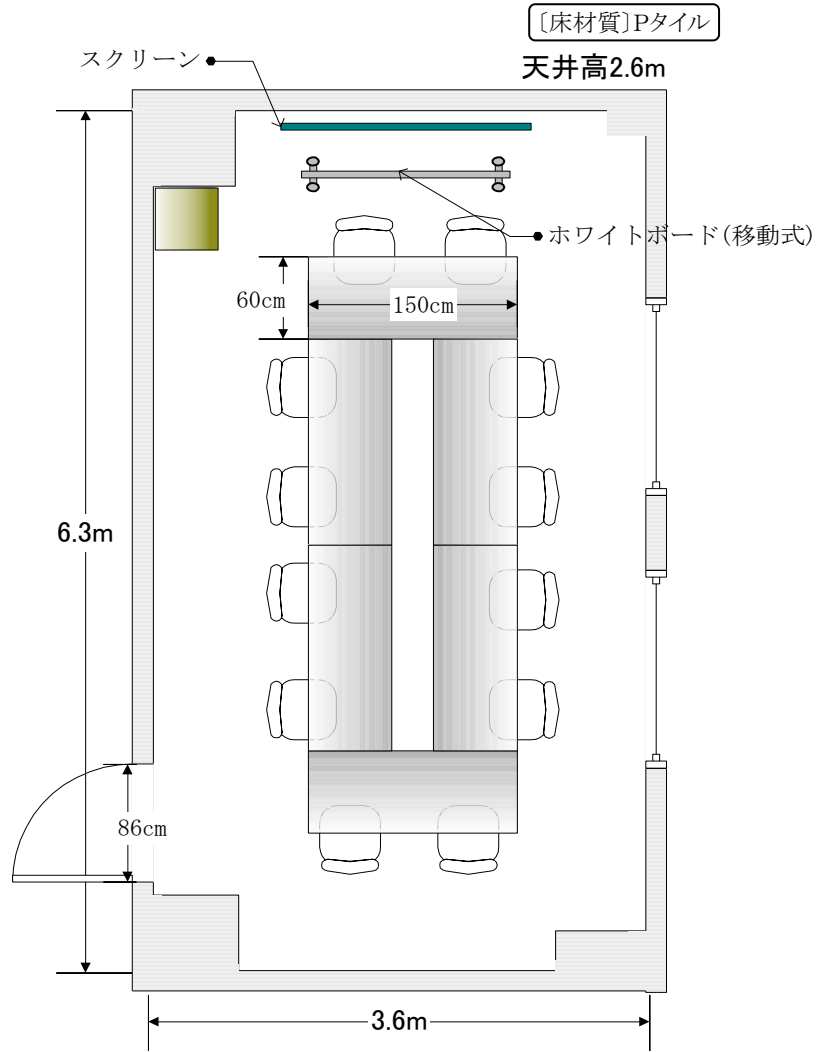

■ 102研修室(1F) ■

(定員 12人、面積 23㎡)

※コンセントの位置

■設備などについて

1 机6脚、イス12脚

(机 折り畳み不可、イス 積み重ね可)

2 ホワイトボード(W150cm×H90cm)

4 電気容量 20A(1回路×20A)、

40A(2回路×20A T型200V)

3 スクリーン(W180cm×H180cm) 【別途料金】5 縦型ブラインド

■ 102研修室(1F) ■

(定員 12人、面積 23m²)

■設備などについて

1 机6脚、イス12脚

2 ホワイトボード(W150cm×H90cm)

3 スクリーン(W180cm×H180cm) 【別途料金】5 縦型ブラインド

4 電気容量 20A(1回路×20A)、

40A(2回路×20A T型200V)