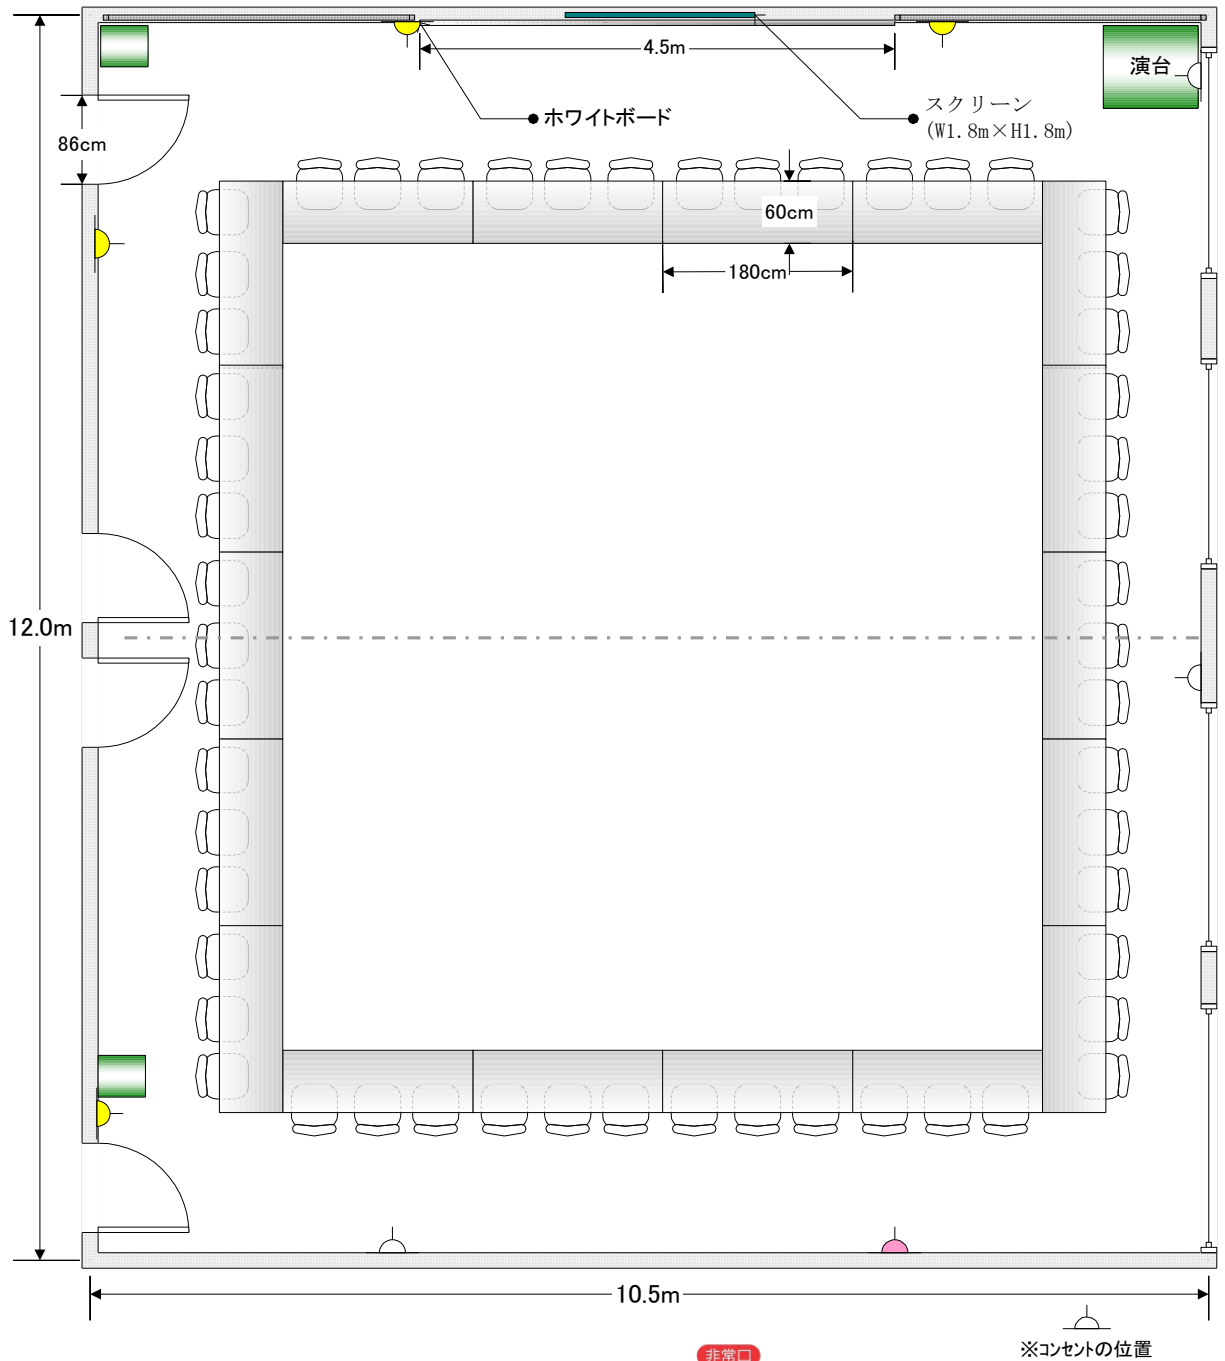

■ 101研修室 (1F) ■

(定員 84人、面積 127㎡)

[床材質]カーペット

天井高 2.8m

■ 設備などについて

- 1 机 28脚(4×7脚)、イス 84脚、演台 1台
(・机 天板折り畳み式 ・イス 積み重ね可)
- 2 ホワイトボード(W4.5m×H1.2m)
- 3 マイク設備【※別料金】
(ワイヤレスマイク 2本付)

- 4 スクリーン(W1.8m×H1.8m) 【※別料金】
- 5 電気容量 40A(2回路×20A)
- 6 ホワイトボードの両側に画鋐使用可能ボード
- 7 縦型ブラインド

■ 101研修室 (1F) ■

(定員 84人、面積 127㎡)

[床材質]カーペット

■口の字に並べた場合:54人

天井高 2.8m

※コンセントの位置

■設備などについて

- 1 机 28脚(4×7脚)、
イス 84脚、演台 1台
- 2 ホワイトボード(W4.5m×H1.2m)
- 3 マイク設備(ワイヤレスマイク 2本付)
【※別料金】
- 4 スクリーン(W1.8m×H1.8m)
【※別料金】
- 5 電気容量
40A(2回路×20A)
- 6 画鋲使用可能ボード
ホワイトボードの両側に設置
- 7 縦型ブラインド