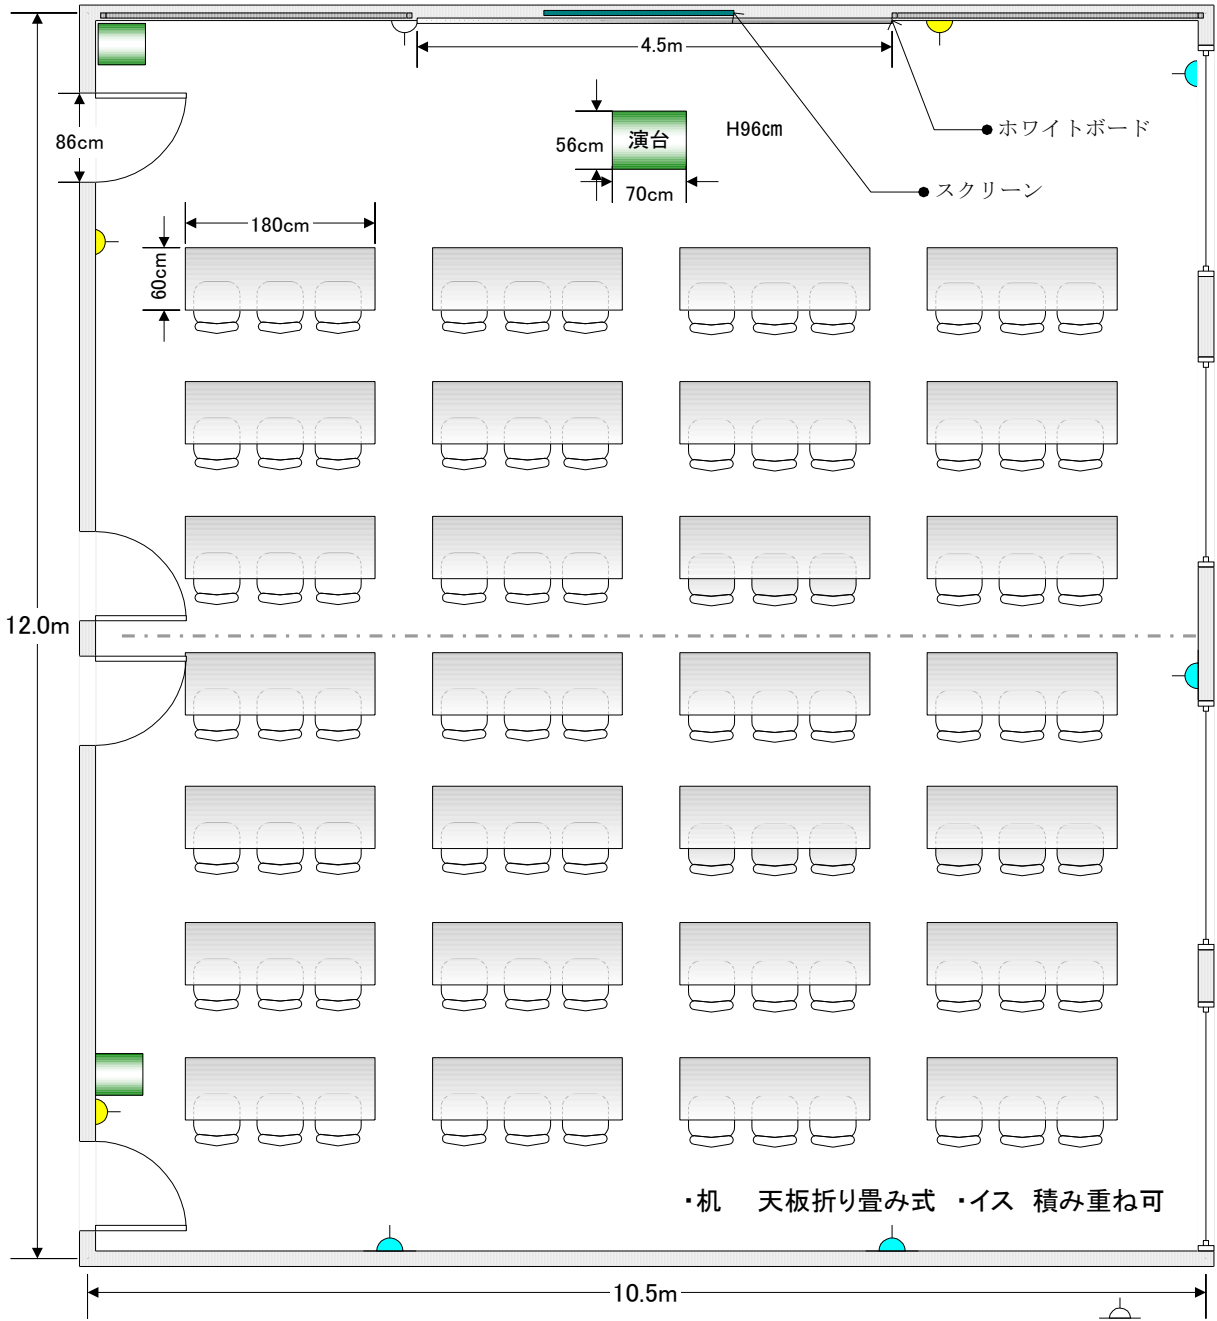

■ 101研修室 (1F) ■

(定員 84人、面積 127㎡)

[床材質]カーペット

天井高 2.8m

■ 設備などについて

- 1 机 28脚(4×7脚)、イス 84脚、演台 1台
(・机 天板折り畳み式 ・イス 積み重ね可)
- 2 ホワイトボード(W4.5m×H1.2m)
- 3 マイク設備【※別料金】
(ワイヤレスマイク 2本付)

- 4 スクリーン(W1.8m×H1.8m) 【※別料金】
- 5 電気容量 40A(2回路×20A)
- 6 ホワイトボードの両側に画鋐使用可能ボード
- 7 縦型ブラインド

■ 101研修室 (1F) ■

(定員 84人、面積 127㎡)

[床材質]カーペット

■口の字に並べた場合:54人

天井高 2.8m

※コンセントの位置

■設備などについて

- 1 机 28脚(4×7脚)、
イス 84脚、演台 1台
- 2 ホワイトボード(W4.5m×H1.2m)
- 3 マイク設備(ワイヤレスマイク 2本付)
【※別料金】
- 4 スクリーン(W1.8m×H1.8m)
【※別料金】
- 5 電気容量
40A(2回路×20A)
- 6 画鋲使用可能ボード
ホワイトボードの両側に設置
- 7 縦型ブラインド